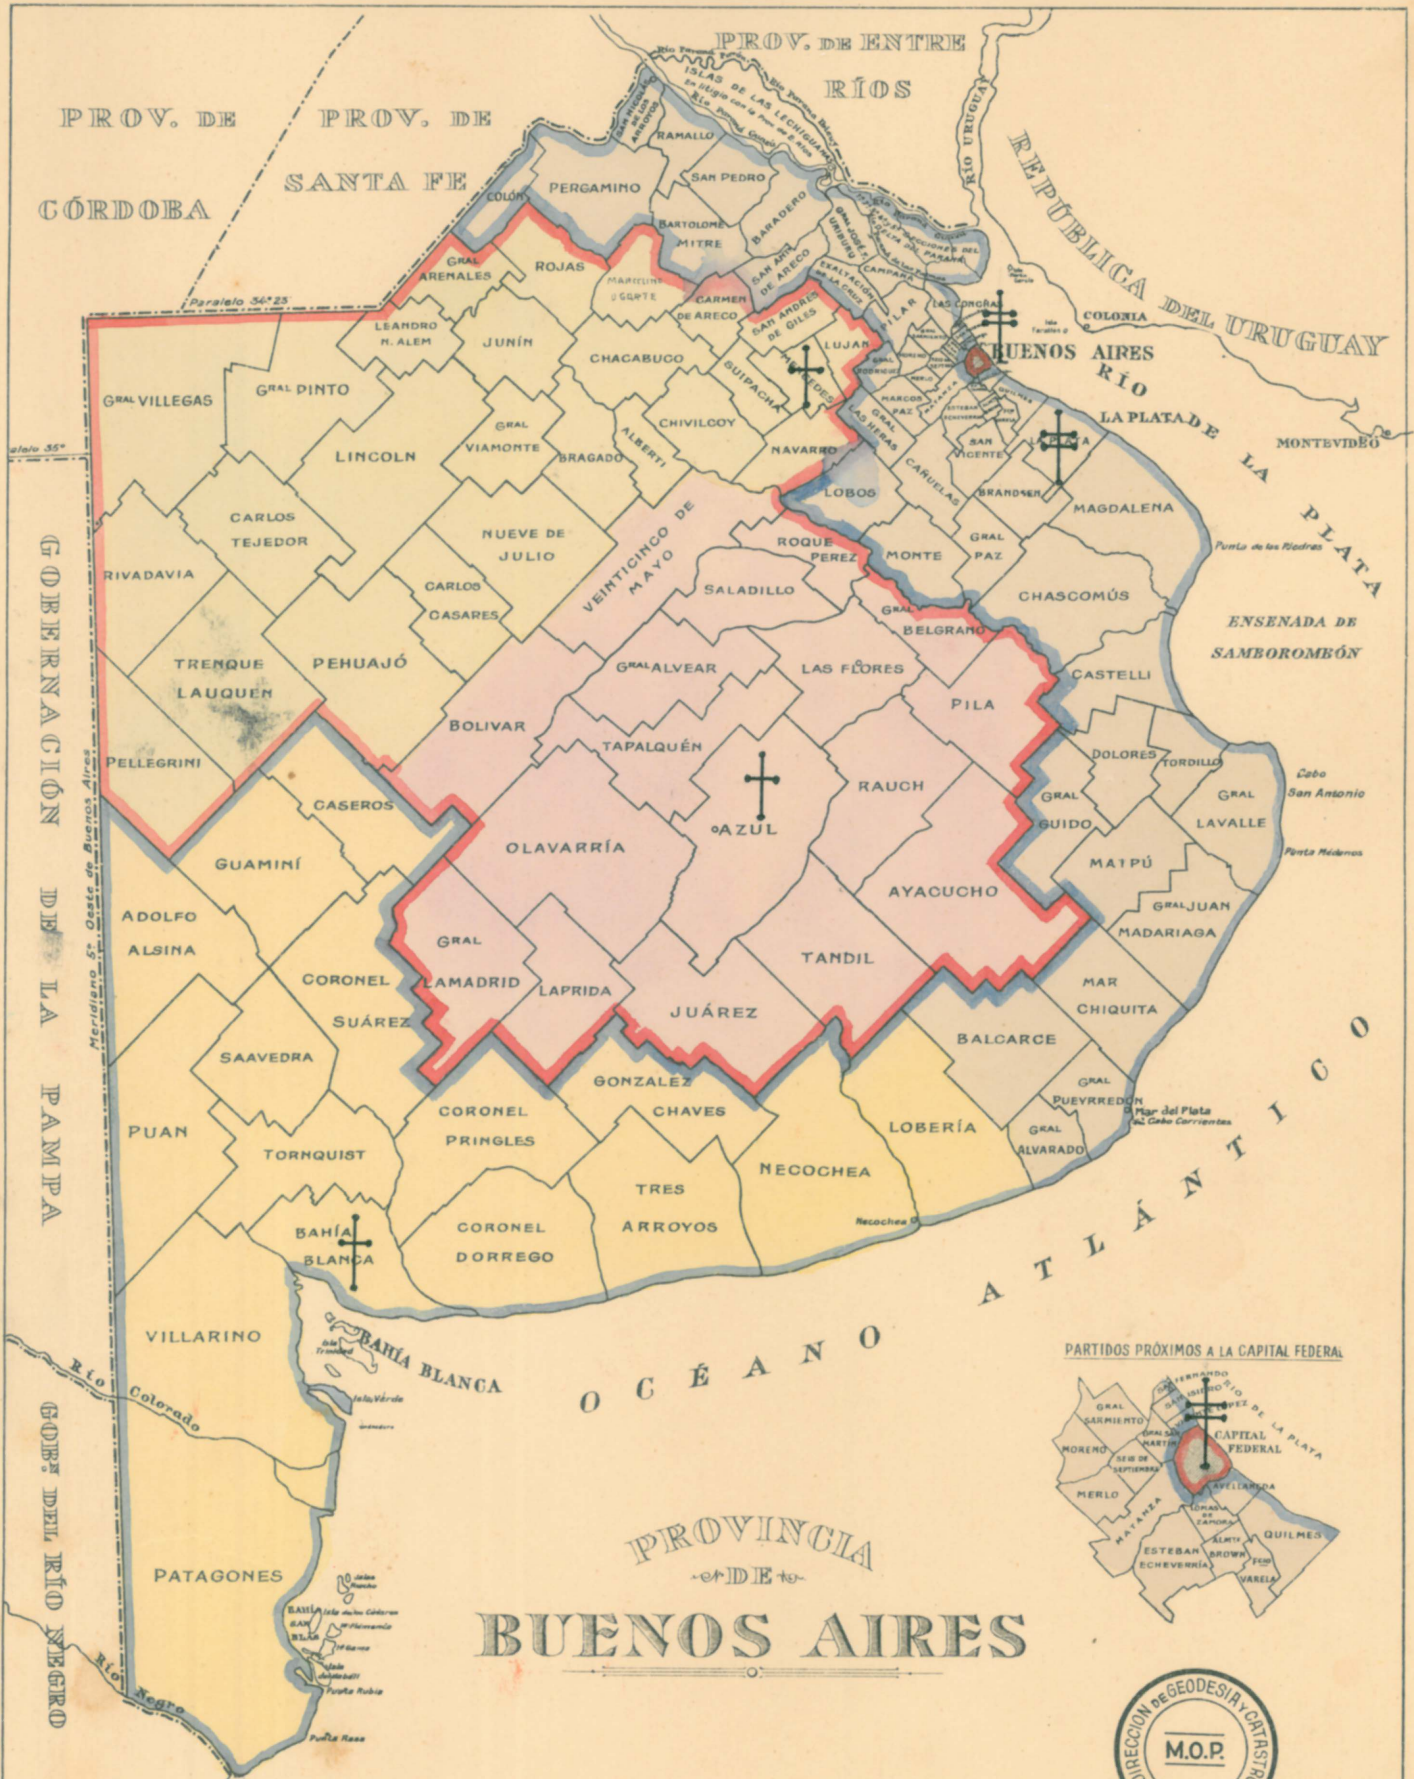

DIVISION ECLESIASTICA

X

F. de Travascio.

LOS PUEBLOS CABEZA DE PARTIDO TIENEN COMO NOMBRE EL DEL PARTIDO RESPECTIVO CON EXCEPCION DE LOS SIGUIENTES:

PARTIDO	CABEZA	PARTIDO	CABEZA	PARTIDO	CABEZA
BARTOLOME MITRE	Arrecifes	MAR CHIQUITA	Coronel Vidal	TORDILLO	General Conesa
EXALTACION DE LA CRUZ	Capilla del Señor	MATANZA	San Justo	VICENTE LOPEZ	Olivos
GENERAL PUEYRREDON	Mar del Plata	MONTE	San Miguel del Monte	VILLARINO	Médanos
GENERAL VIAMONTE	Los Toldos	PATAGONES	Carmen de Patagones		
LEANDRO N. ALEM	Vedia	SAAVEDRA	Pigüé