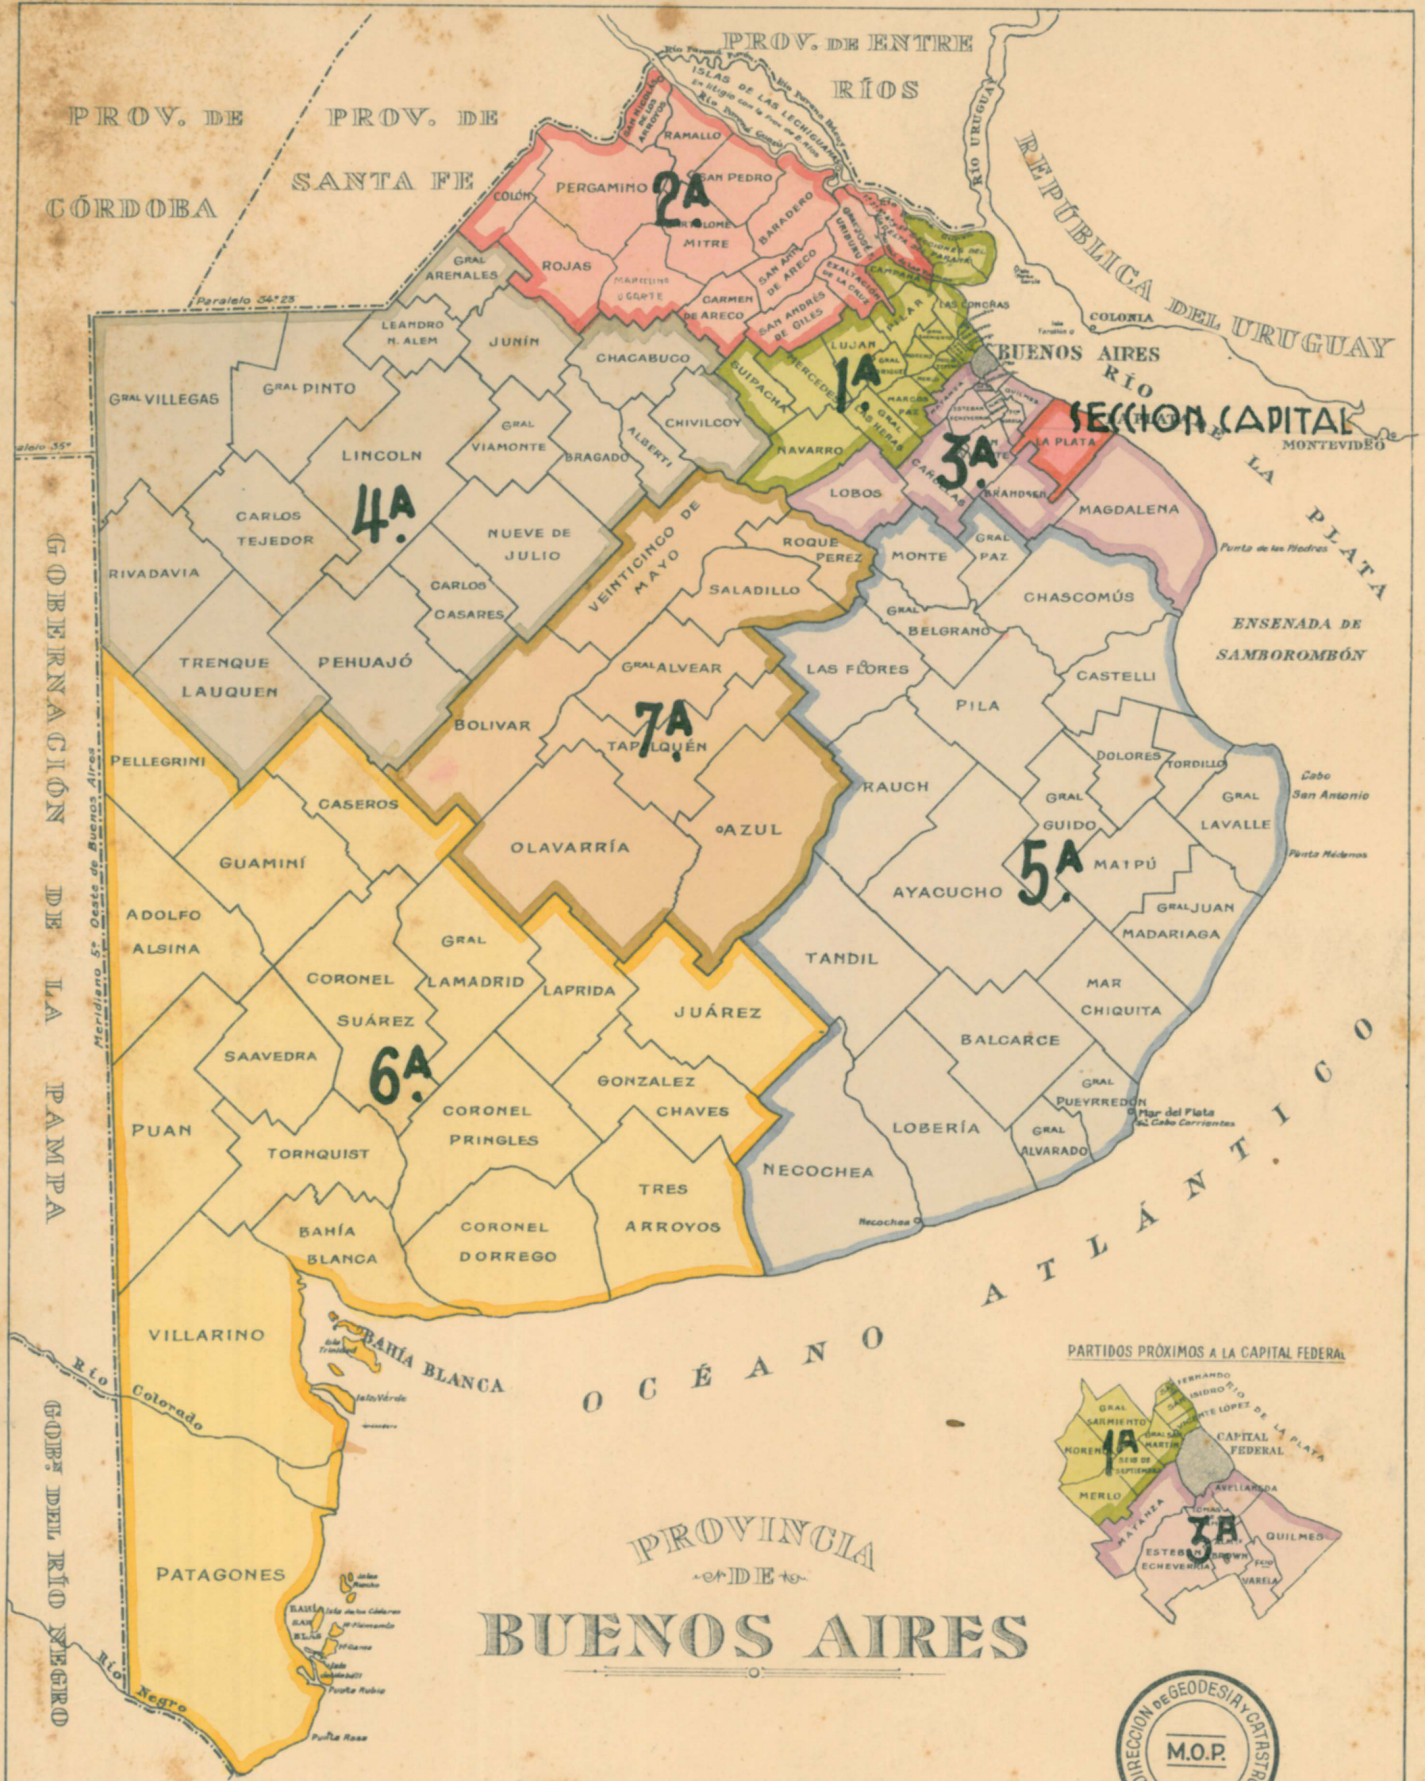

DIVISION ELECTORAL

X

F. de Travascio.

LOS PUEBLOS CABEZA DE PARTIDO TIENEN COMO NOMBRE EL DEL PARTIDO RESPECTIVO CON EXCEPCION DE LOS SIGUIENTES:

PARTIDO	CABEZA	PARTIDO	CABEZA	PARTIDO	CABEZA
BARTOLOME MITRE	Arrecifes	MAR CHIQUITA	Coronel Vidal	TORDILLO	General Conesa
EXALTACION DE LA CRUZ	Capilla del Señor	MATANZA	San Justo	VICENTE LOPEZ	Olivos
GENERAL PUEYRREDON	Mar del Plata	MONTE	San Miguel del Monte	VILLARINO	Médanos
GENERAL VIAMONTE	Los Toldos	PATAGONES	Carmen de Patagones		
LEANDRO N. ALEM	Vedia	SAAVEDRA	Pigüé