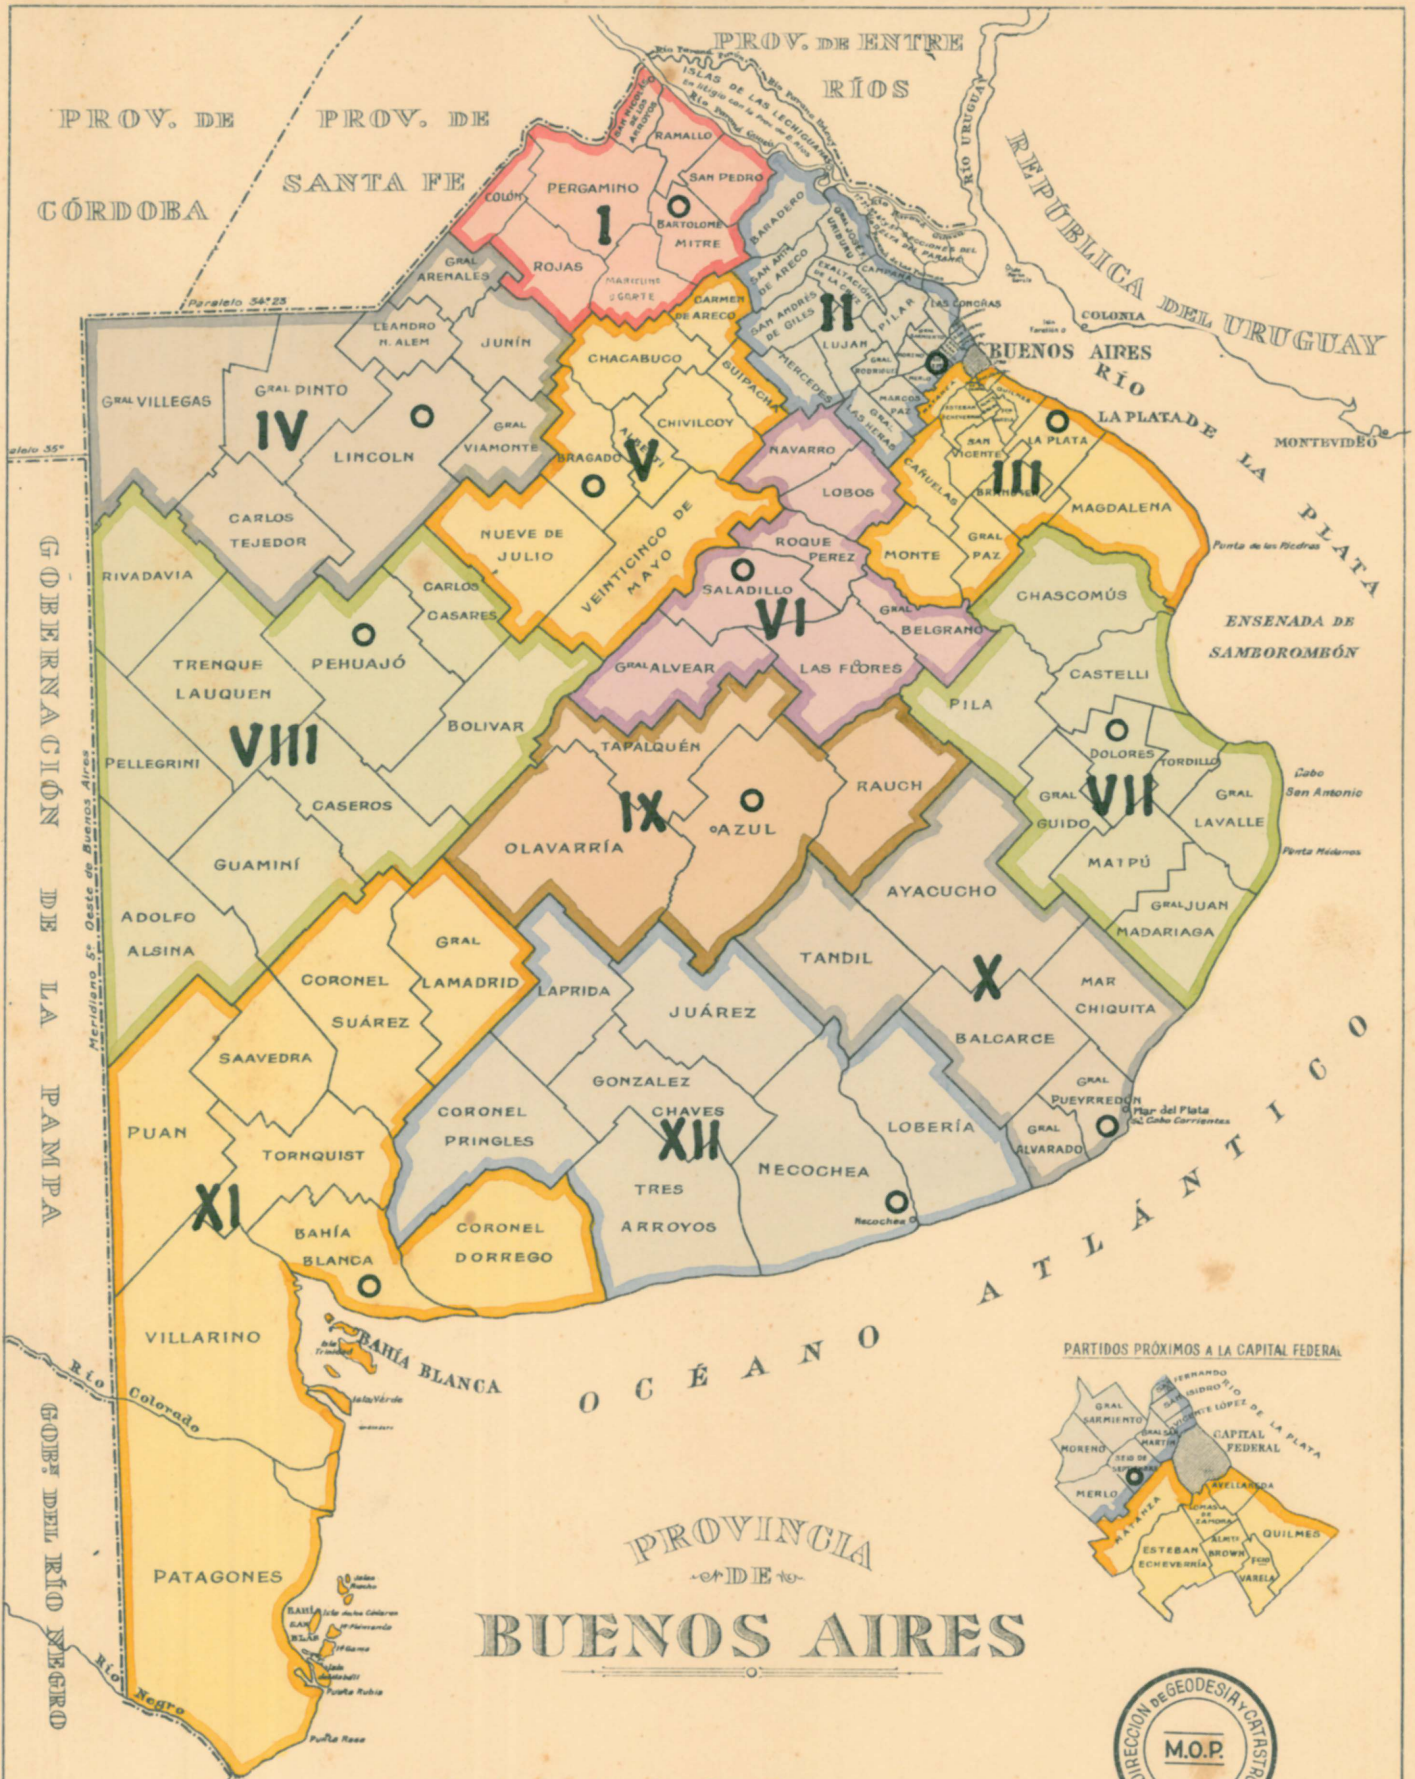

ZONAS CAMINERAS

○ Asiento de la Zona

LOS PUEBLOS CABEZA DE PARTIDO TIENEN COMO NOMBRE EL DEL PARTIDO RESPECTIVO CON EXCEPCION DE LOS SIGUIENTES:

PARTIDO	CABEZA	PARTIDO	CABEZA	PARTIDO	CABEZA
BARTOLOME MITRE	Arrecifes	MAR CHIQUITA	Coronel Vidal	TORDILLO	General Conesa
EXALTACION DE LA CRUZ	Capilla del Señor	MATANZA	San Justo	VICENTE LOPEZ	Olivos
GENERAL PUEYRREDON	Mar del Plata	MONTE	San Miguel del Monte	VILLARINO	Médanos
GENERAL VIAMONTE	Los Toldos	PATAGONES	Carmen de Patagones		
LEANDRO N. ALEM	Vedia	SAAVEDRA	Pigüé		