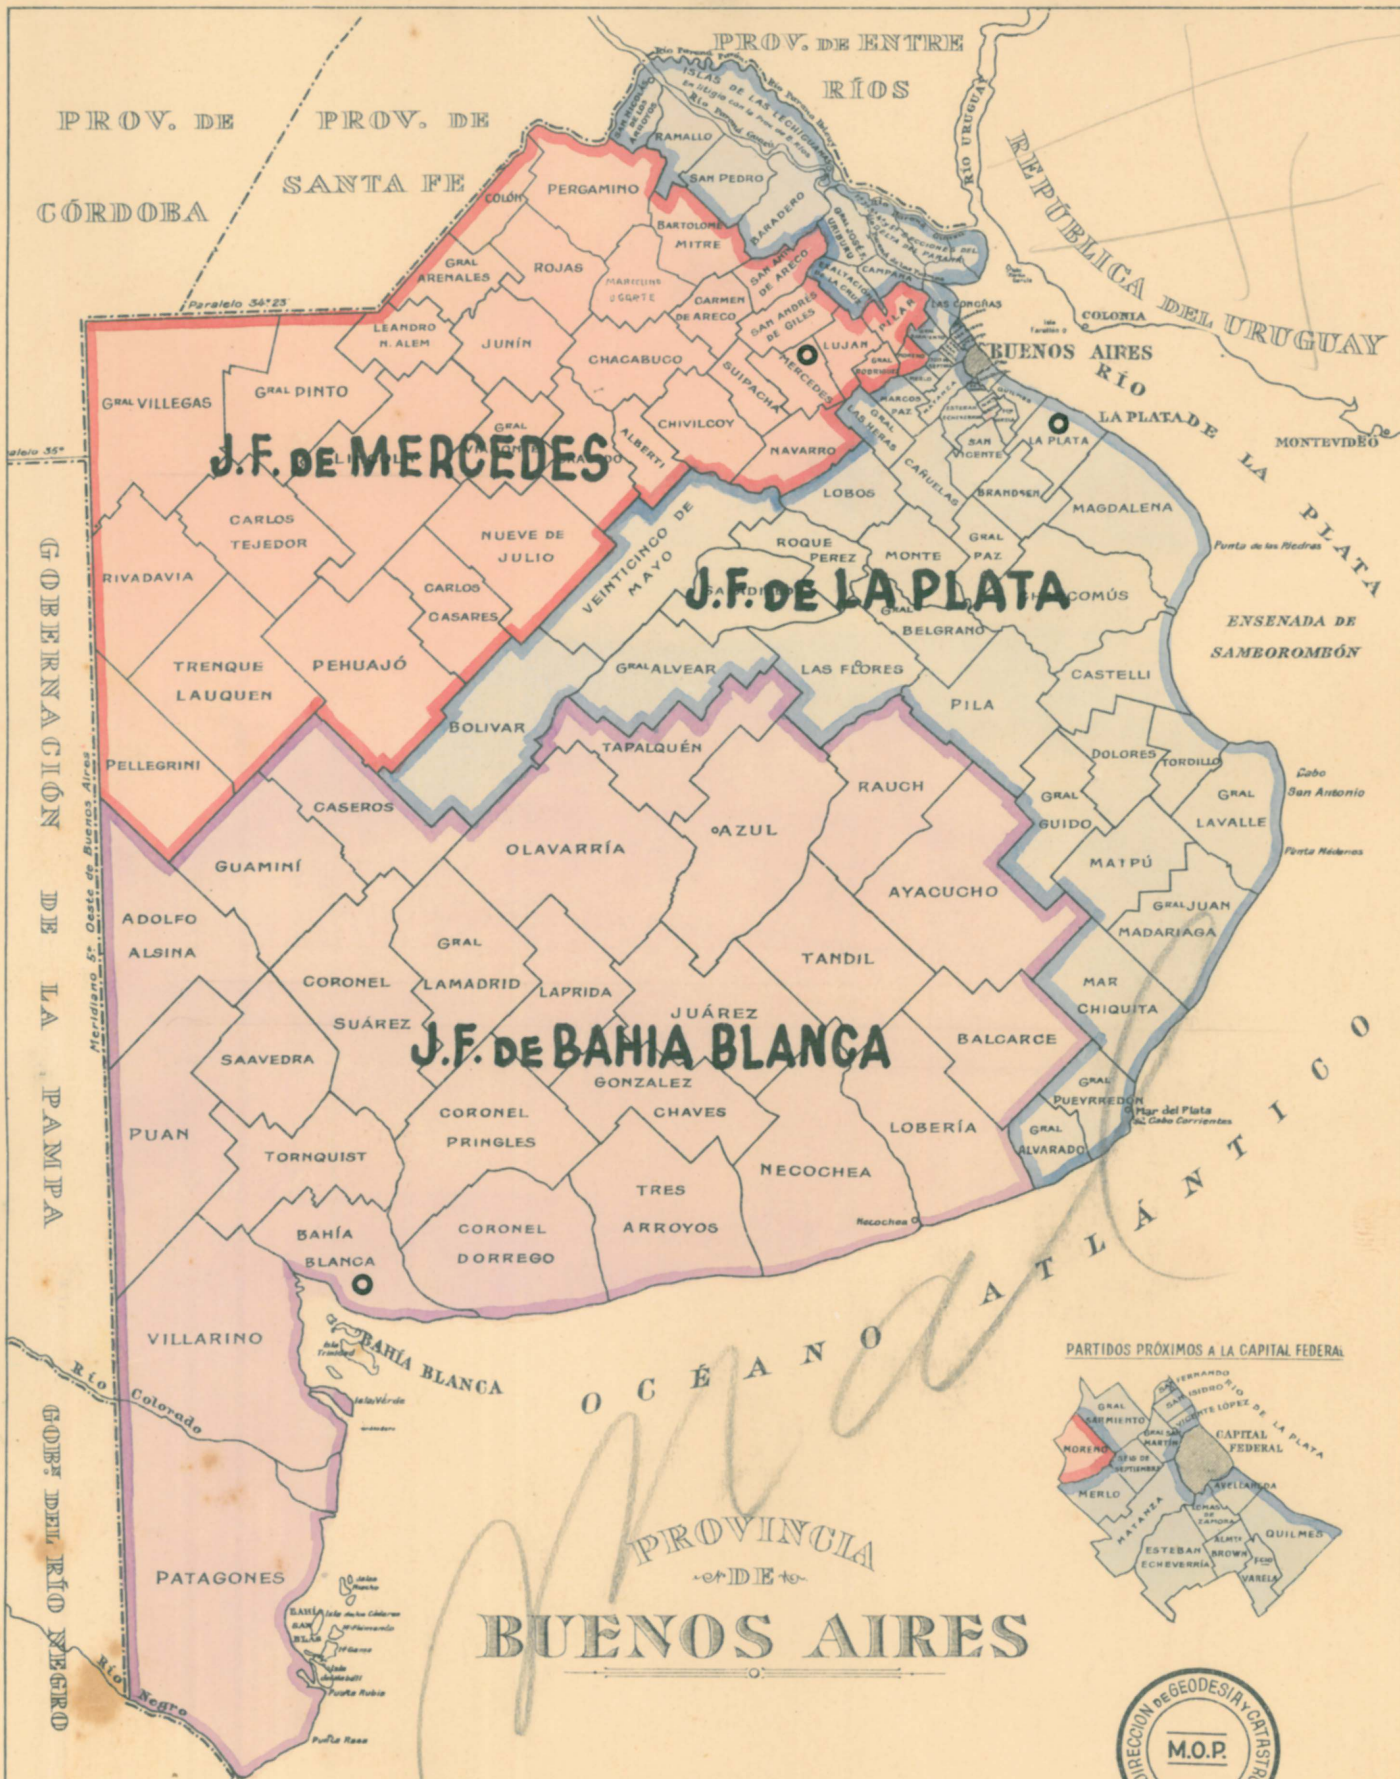

BRIGADAS de INVESTIGACIONES

○ Asiento de Brigada

F. de Travascio.

LOS PUEBLOS CABEZA DE PARTIDO TIENEN COMO NOMBRE EL DEL PARTIDO RESPECTIVO CON EXCEPCION DE LOS SIGUIENTES:

PARTIDO	CABEZA	PARTIDO	CABEZA	PARTIDO	CABEZA
BARTOLOME MITRE	Arrecifes	MAR CHIQUITA	Coronel Vidal	TORDILLO	General Conesa
EXALTACION DE LA CRUZ	Capilla del Señor	MATANZA	San Justo	VICENTE LOPEZ	Olivos
GENERAL PUEYRREDON	Mar del Plata	MONTE	San Miguel del Monte	VILLARINO	Médanos
GENERAL VIAMONTE	Los Toldos	PATAGONES	Carmen de Patagones		
LEANDRO N. ALEM	Vedia	SAAVEDRA	Pigüé		

JUZGADOS FEDERALES

PARTIDOS PRÓXIMOS A LA CAPITAL FEDERAL

○ Asiento de autoridades

F. de Travascio.

LOS PUEBLOS CABEZA DE PARTIDO TIENEN COMO NOMBRE EL DEL PARTIDO RESPECTIVO CON EXCEPCION DE LOS SIGUIENTES:

ZONAS CAMINERAS

○ Asiento de la Zona

LOS PUEBLOS CABEZA DE PARTIDO TIENEN COMO NOMBRE EL DEL PARTIDO RESPECTIVO CON EXCEPCION DE LOS SIGUIENTES:

PARTIDO	CABEZA	PARTIDO	CABEZA	PARTIDO	CABEZA
BARTOLOME MITRE	Arrecifes	MAR CHIQUITA	Coronel Vidal	TORDILLO	General Conesa
EXALTACION DE LA CRUZ	Capilla del Señor	MATANZA	San Justo	VICENTE LOPEZ	Olivos
GENERAL PUEYRREDON	Mar del Plata	MONTE	San Miguel del Monte	VILLARINO	Médanos
GENERAL VIAMONTE	Los Toldos	PATAGONES	Carmen de Patagones		
LEANDRO N. ALEM	Vedia	SAAVEDRA	Pigüé		

DISTRITOS MILITARES

X

PARTIDOS PRÓXIMOS A LA CAPITAL FEDERAL

LOS PUEBLOS CABEZA DE PARTIDO TIENEN COMO NOMBRE EL DEL PARTIDO RESPECTIVO CON EXCEPCION DE LOS SIGUIENTES:

PARTIDO	CABEZA	PARTIDO	CABEZA	PARTIDO	CABEZA
BARTOLOME MITRE	Arrecifes	MAR CHIQUITA	Coronel Vidal	TORDILLO	General Conesa
EXALTACION DE LA CRUZ	Capilla del Señor	MATANZA	San Justo	VICENTE LOPEZ	Olivos
GENERAL PUEYRREDON	Mar del Plata	MONTE	San Miguel del Monte	VILLARINO	Médanos
GENERAL VIAMONTE	Los Toldos	PATAGONES	Carmen de Patagones		
LEANDRO N. ALEM	Vedia	SAAVEDRA	Pigüé		