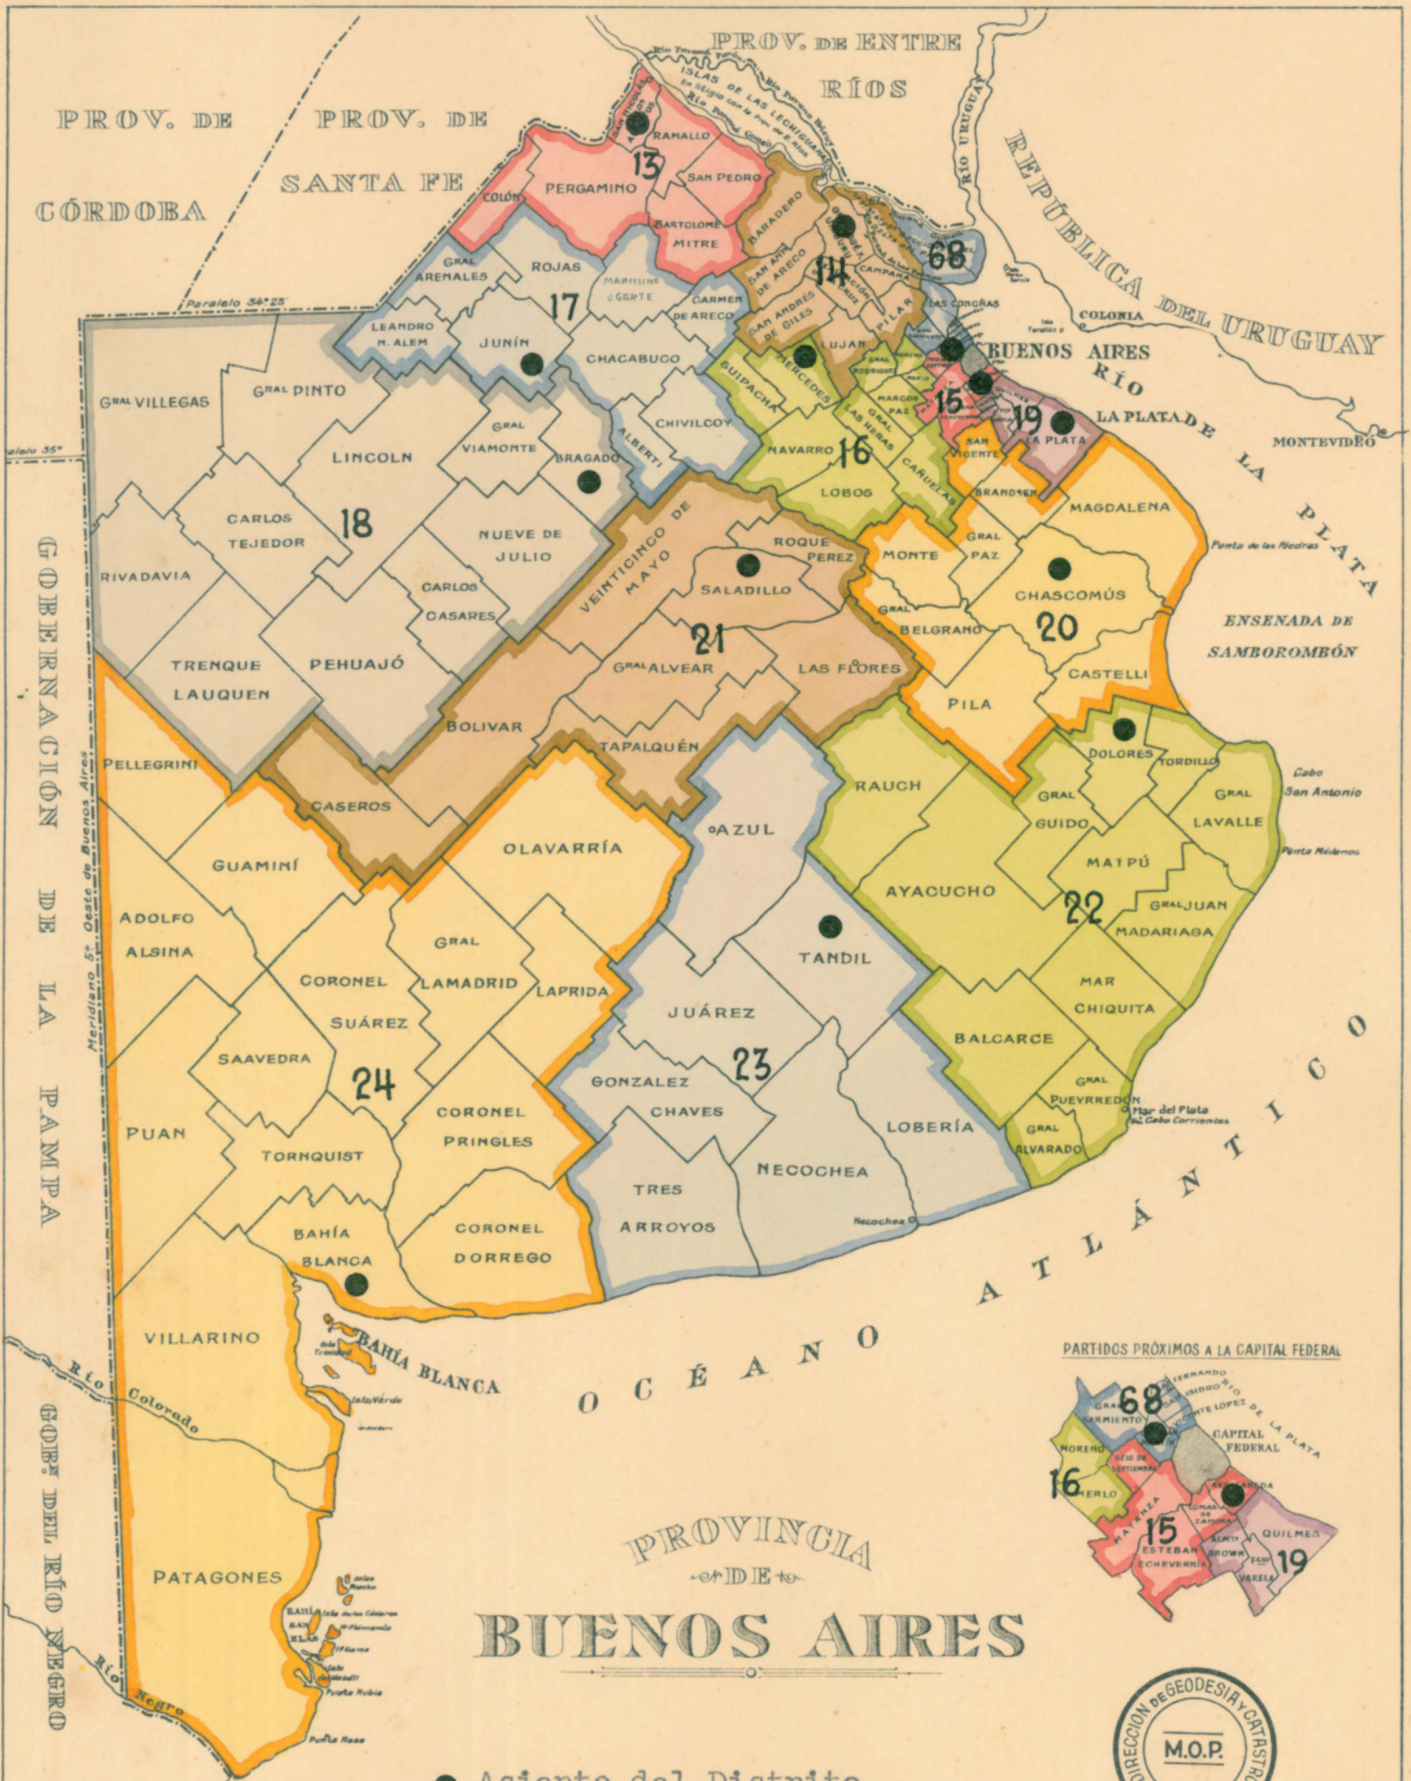

DISTRITOS MILITARES

X