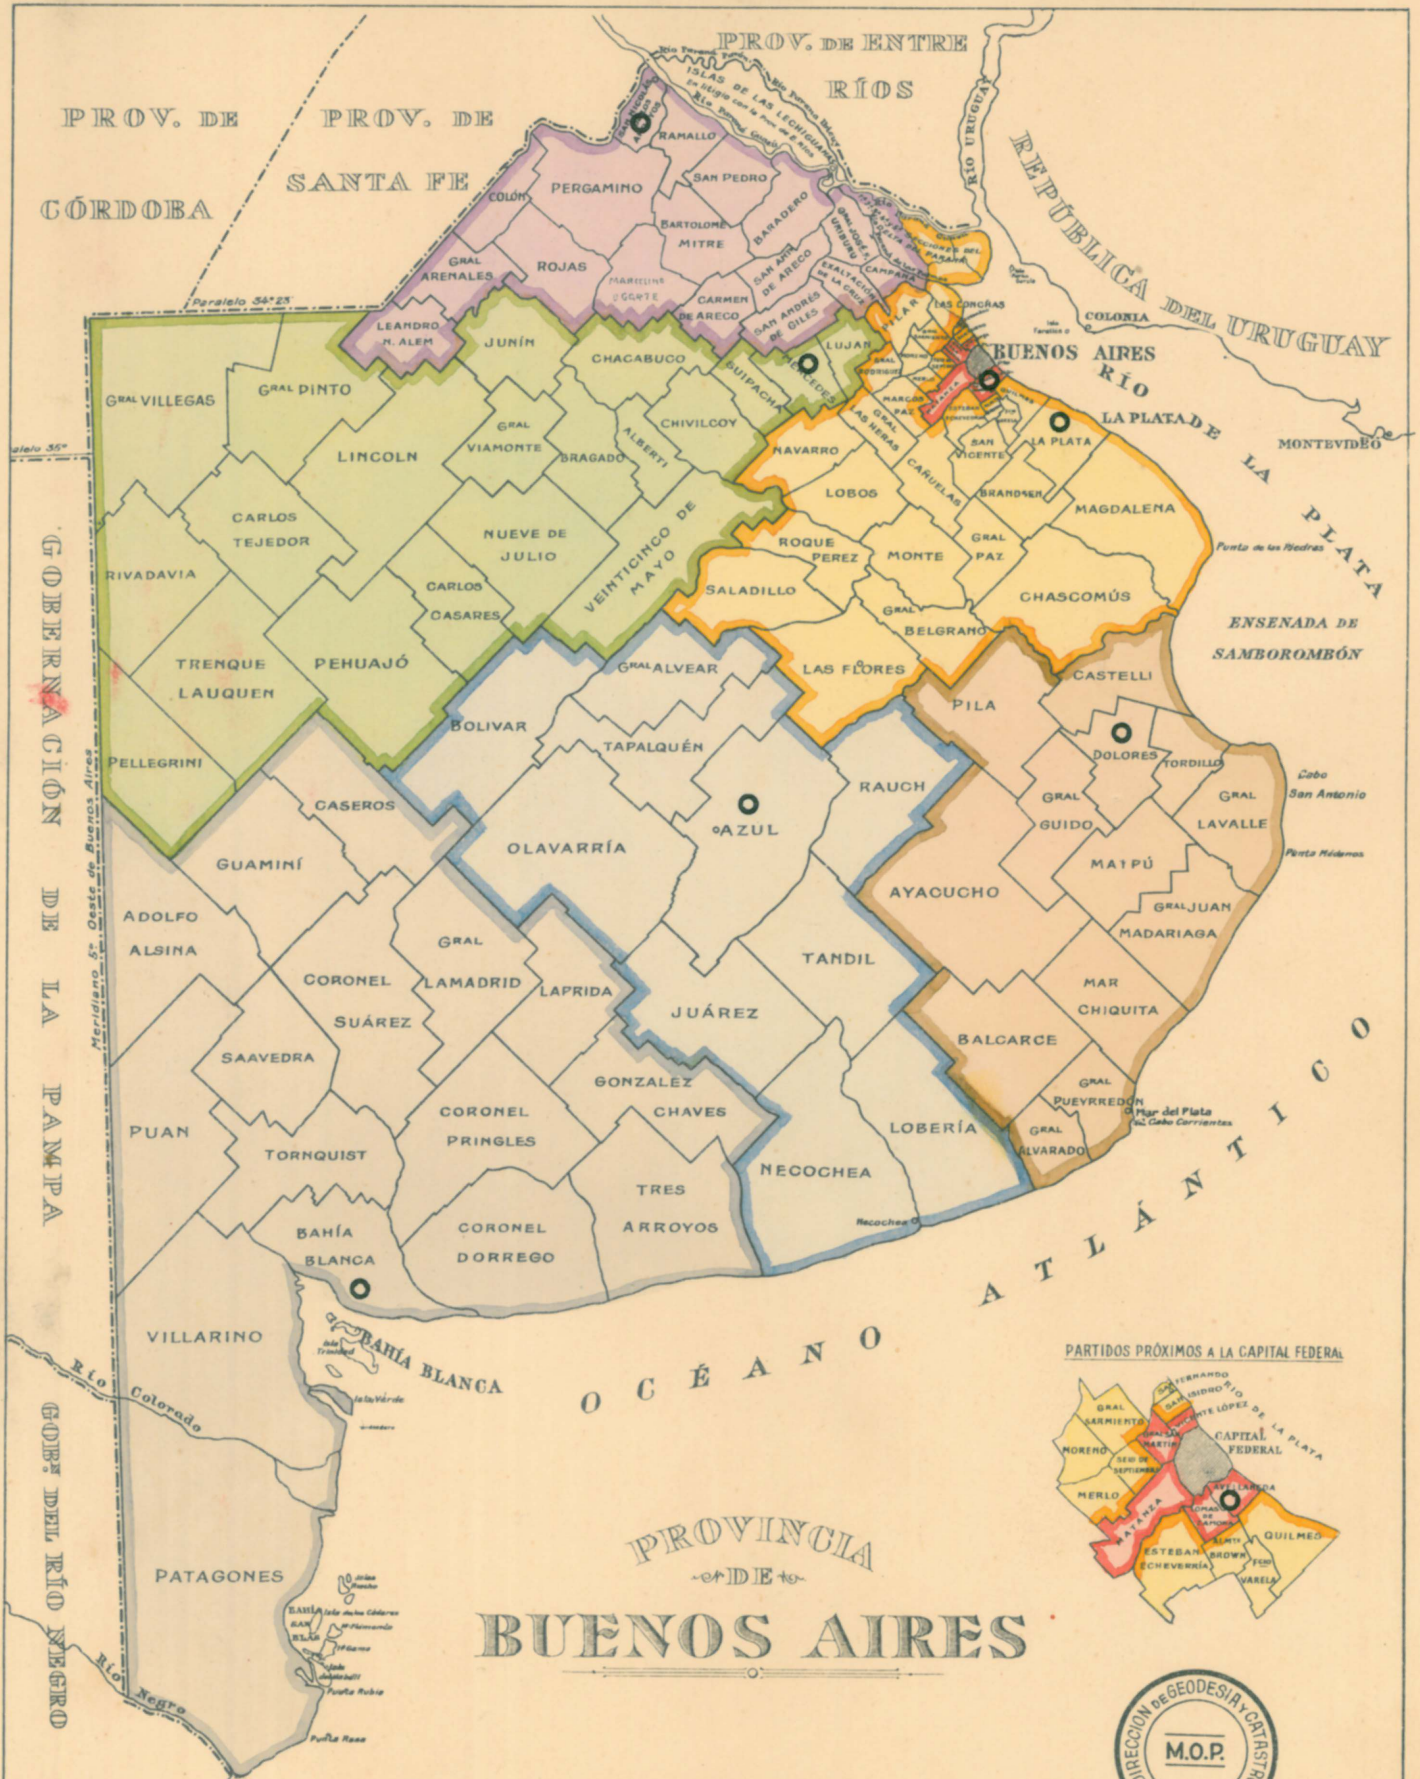

BRIGADAS de INVESTIGACIONES

○ Asiento de Brigada

F. de Travascio.

LOS PUEBLOS CABEZA DE PARTIDO TIENEN COMO NOMBRE EL DEL PARTIDO RESPECTIVO CON EXCEPCION DE LOS SIGUIENTES:

PARTIDO	CABEZA	PARTIDO	CABEZA	PARTIDO	CABEZA
BARTOLOME MITRE	Arrecifes	MAR CHIQUITA	Coronel Vidal	TORDILLO	General Conesa
EXALTACION DE LA CRUZ	Capilla del Señor	MATANZA	San Justo	VICENTE LOPEZ	Olivos
GENERAL PUEYRREDON	Mar del Plata	MONTE	San Miguel del Monte	VILLARINO	Médanos
GENERAL VIAMONTE	Los Toldos	PATAGONES	Carmen de Patagones		
LEANDRO N. ALEM	Vedia	SAAVEDRA	Pigüé