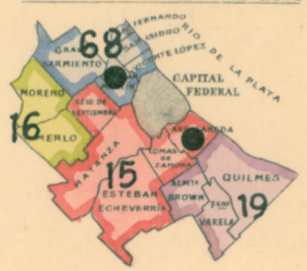

PARTIDOS PRÓXIMOS A LA CAPITAL FEDERAL

LOS PUEBLOS CABEZA DE PARTIDO TIENEN COMO NOMBRE EL DEL PARTIDO RESPECTIVO CON EXCEPCION DE LOS SIGUIENTES:

PARTIDO	CABEZA	PARTIDO	CABEZA	PARTIDO	CABEZA
BARTOLOME MITRE	Arrecifes	MAR CHIQUITA	Coronel Vidal	TORDILLO	General Conesa
EXALTACION DE LA CRUZ	Capilla del Señor	MATANZA	San Justo	VICENTE LOPEZ	Olivos
GENERAL PUEYRREDON	Mar del Plata	MONTE	San Miguel del Monte	VILLARINO	Médanos
GENERAL VIAMONTE	Los Toldos	PATAGONES	Carmen de Patagones		
LEANDRO N. ALEM	Vedia	SAAVEDRA	Pigüé