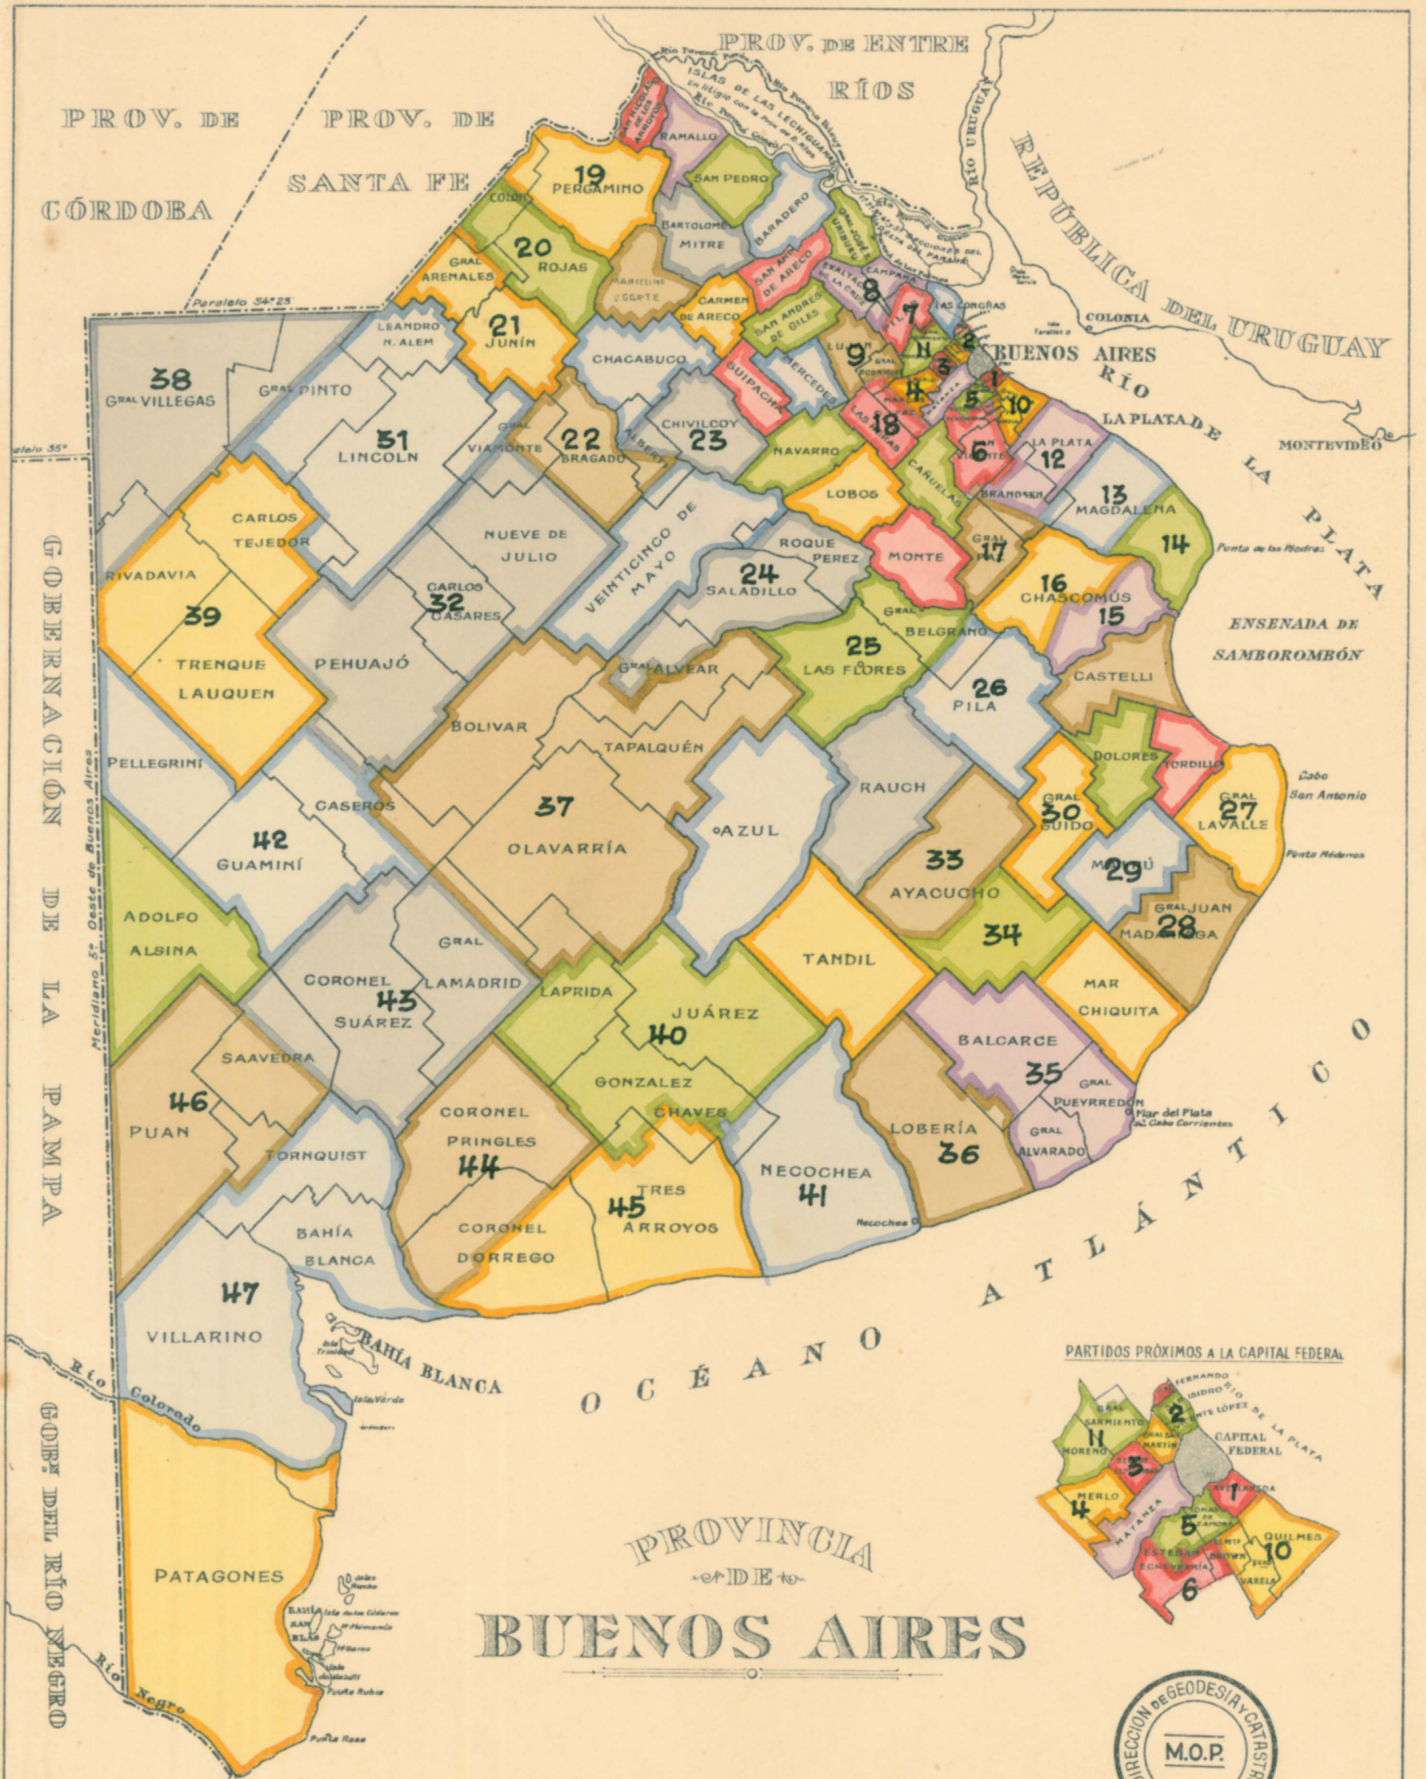

ANTIGUOS PARTIDOS

F.O. de Travascio.

LOS PUEBLOS CABEZA DE PARTIDO TIENEN COMO NOMBRE EL DEL PARTIDO RESPECTIVO CON EXCEPCION DE LOS SIGUIENTES:

PARTIDO	CABEZA	PARTIDO	CABEZA	PARTIDO	CABEZA
BARTOLOME MITRE	Arrecifes	MAR CHIQUITA	Coronel Vidal	TORDILLO	General Conesa
EXALTACION DE LA CRUZ	Capilla del Señor	MATANZA	San Justo	VICENTE LOPEZ	Olivos
GENERAL PUEYRREDON	Mar del Plata	MONTE	San Miguel del Monte	VILLARINO	Médanos
GENERAL VIAMONTE	Los Toldos	PATAGONES	Carmen de Patagones		
LEANDRO N. ALEM	Vedia	SAAVEDRA	Pigüé