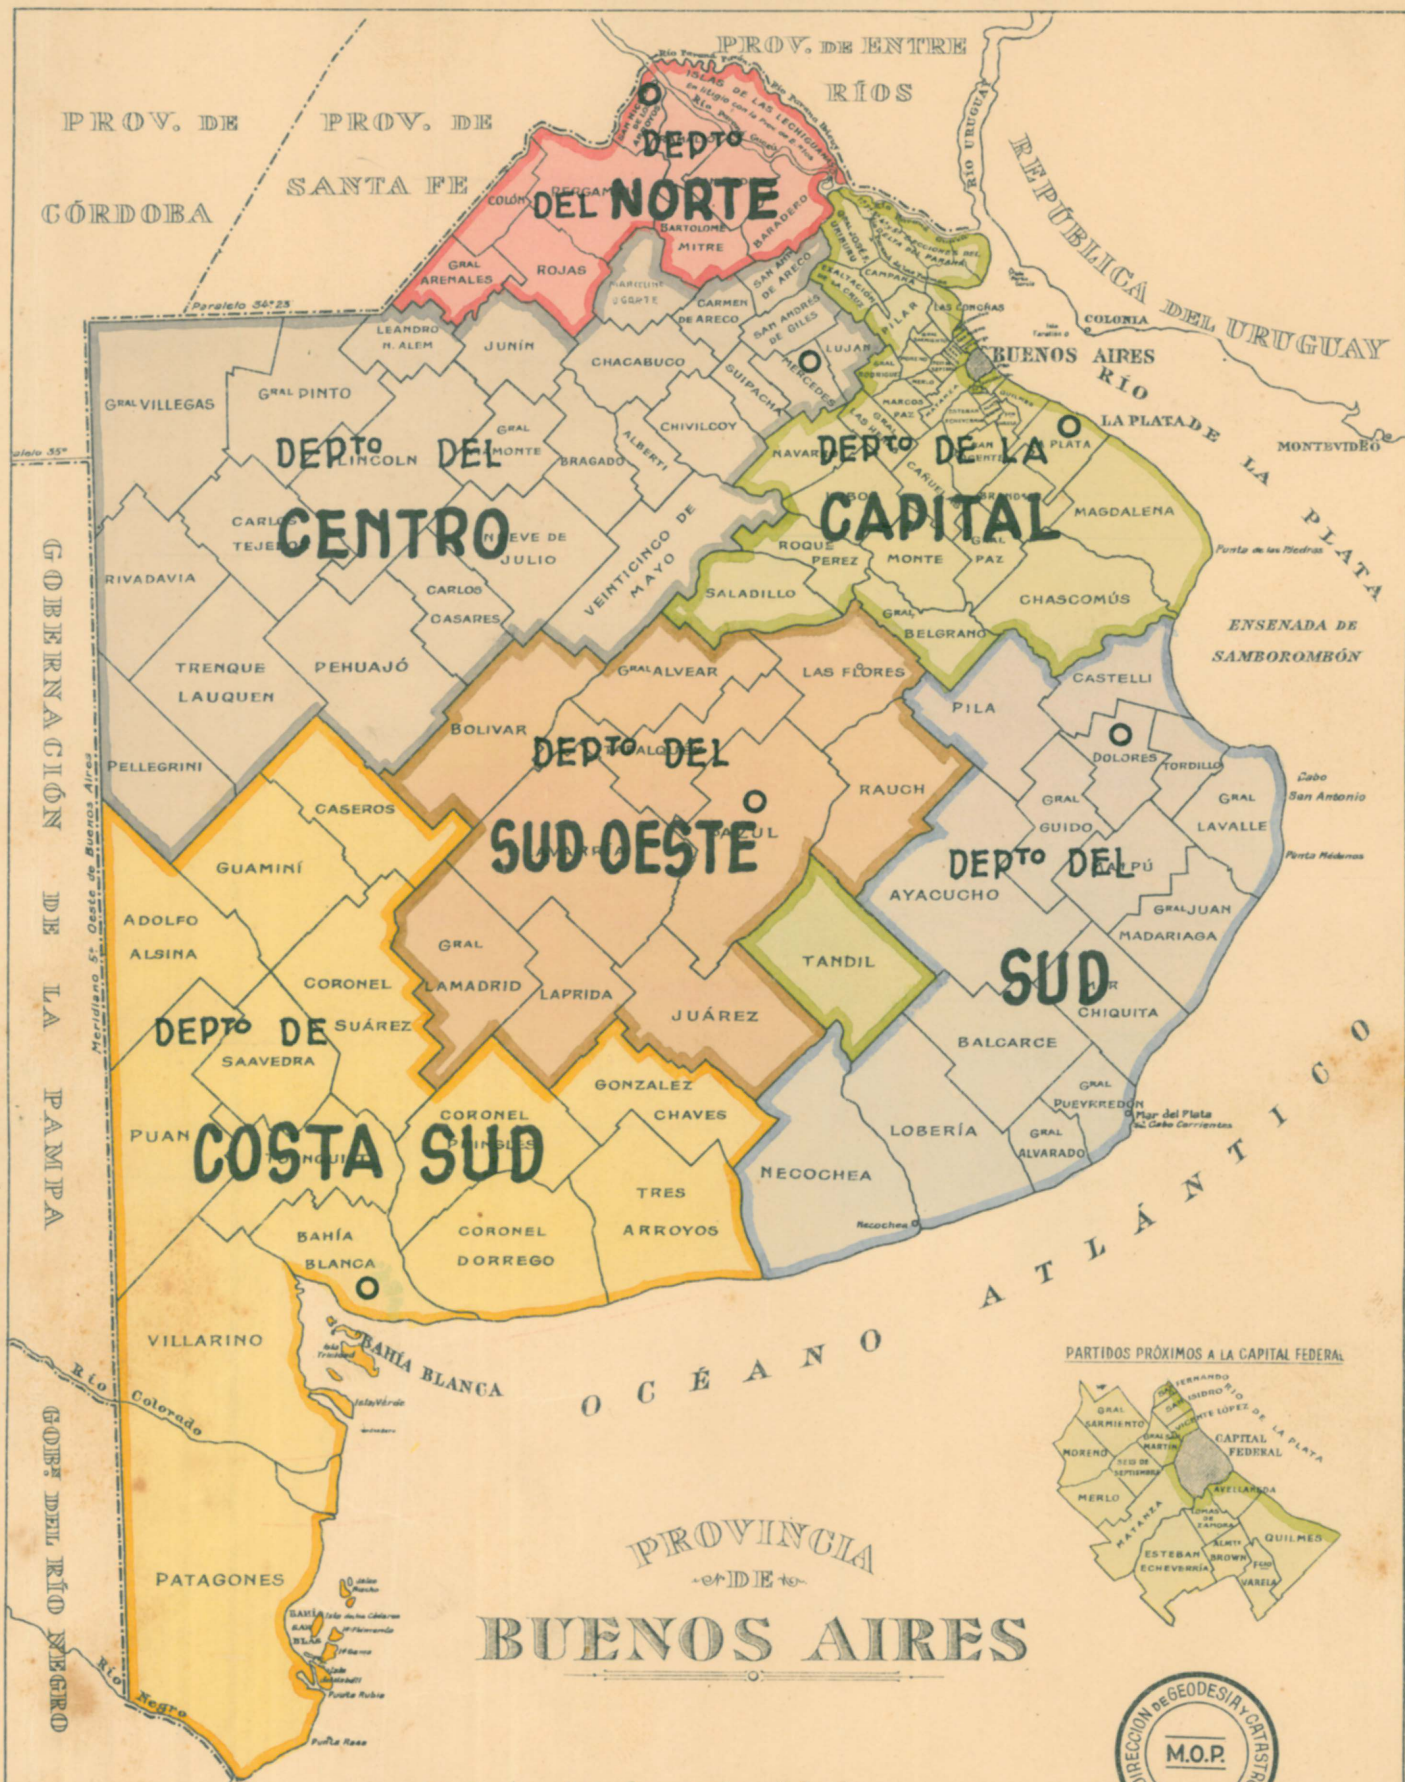

DIVISION JUDICIAL

○ Asiento de autoridades

F. de Travascio.

LOS PUEBLOS CABEZA DE PARTIDO TIENEN COMO NOMBRE EL DEL PARTIDO RESPECTIVO CON EXCEPCION DE LOS SIGUIENTES:

PARTIDO	CABEZA	PARTIDO	CABEZA	PARTIDO	CABEZA
BARTOLOME MITRE	Arrecifes	MAR CHIQUITA	Coronel Vidal	TORDILLO	General Coneja
EXALTACION DE LA CRUZ	Capilla del Señor	MATANZA	San Justo	VICENTE LOPEZ	Olivos
GENERAL PUEYRREDON	Mar del Plata	MONTE	San Miguel del Monte	VILLARINO	Médanos
GENERAL VIAMONTE	Los Toldos	PATAGONES	Carmen de Patagones		
LEANDRO N. ALEM	Vedia	SAAVEDRA	Pigüé