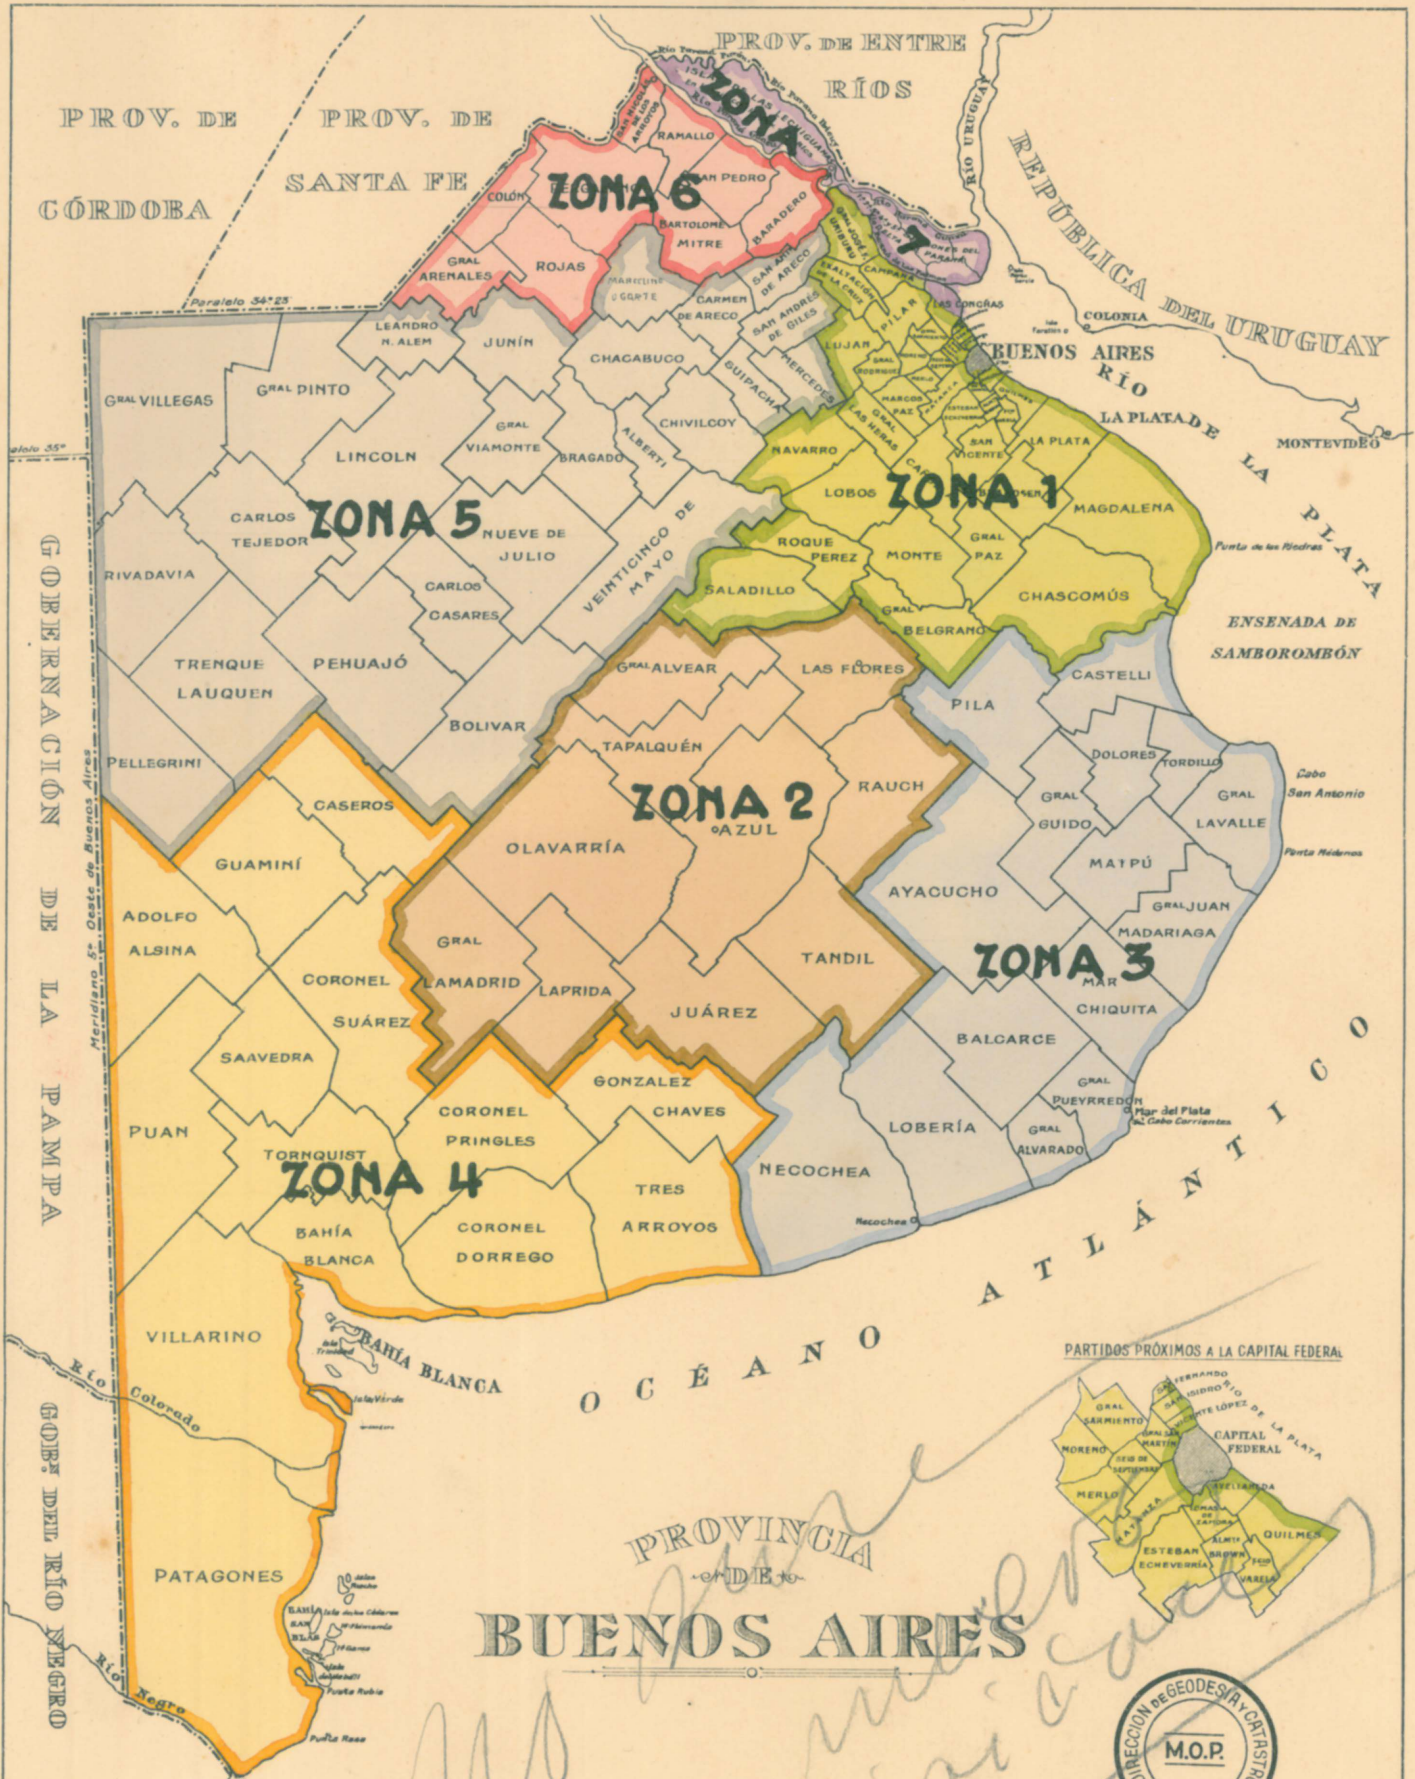

Mapas de la Provincia de Buenos Aires

Dirección de Geodesia y Catastro de la provincia de Buenos Aires

- Zonas de catastro
- Antiguos partidos
- Juzgados federales
- Brigada de investigaciones
- División judicial
- División electoral
- División eclesiástica
- Zonas camineras
- Distritos militares

ZONAS de CATASTRO

PROVINCIA DE BUENOS AIRES

F. de Travascio.

LOS PUEBLOS CABEZA DE PARTIDO TIENEN COMO NOMBRE EL DEL PARTIDO RESPECTIVO CON EXCEPCION DE LOS SIGUIENTES:

PARTIDO	CABEZA	PARTIDO	CABEZA	PARTIDO	CABEZA
BARTOLOME MITRE	Arrecifes	MAR CHIQUITA	Coronel Vidal	TORDILLO	General Conesa
EXALTACION DE LA CRUZ	Capilla del Señor	MATANZA	San Justo	VICENTE LOPEZ	Olivos
GENERAL PUEYRREDON	Mar del Plata	MONTE	San Miguel del Monte	VILLARINO	Médanos
GENERAL VIAMONTE	Los Toldos	PATAGONES	Carmen de Patagones		
LEANDRO N. ALEM	Vedia	SAAVEDRA	Pigüé		

ZONAS CAMINERAS

○ Asiento de la Zona

LOS PUEBLOS CABEZA DE PARTIDO TIENEN COMO NOMBRE EL DEL PARTIDO RESPECTIVO CON EXCEPCION DE LOS SIGUIENTES:

PARTIDO	CABEZA	PARTIDO	CABEZA	PARTIDO	CABEZA
BARTOLOME MITRE	Arrecifes	MAR CHIQUITA	Coronel Vidal	TORDILLO	General Conesa
EXALTACION DE LA CRUZ	Capilla del Señor	MATANZA	San Justo	VICENTE LOPEZ	Olivos
GENERAL PUEYRREDON	Mar del Plata	MONTE	San Miguel del Monte	VILLARINO	Médanos
GENERAL VIAMONTE	Los Toldos	PATAGONES	Carmen de Patagones		
LEANDRO N. ALEM	Vedia	SAAVEDRA	Pigüé		

DISTRITOS MILITARES

X

PARTIDOS PRÓXIMOS A LA CAPITAL FEDERAL

LOS PUEBLOS CABEZA DE PARTIDO TIENEN COMO NOMBRE EL DEL PARTIDO RESPECTIVO CON EXCEPCION DE LOS SIGUIENTES:

PARTIDO	CABEZA	PARTIDO	CABEZA	PARTIDO	CABEZA
BARTOLOME MITRE	Arrecifes	MAR CHIQUITA	Coronel Vidal	TORDILLO	General Conesa
EXALTACION DE LA CRUZ	Capilla del Señor	MATANZA	San Justo	VICENTE LOPEZ	Olivos
GENERAL PUEYRREDON	Mar del Plata	MONTE	San Miguel del Monte	VILLARINO	Médanos
GENERAL VIAMONTE	Los Toldos	PATAGONES	Carmen de Patagones		
LEANDRO N. ALEM	Vedia	SAAVEDRA	Pigüé		